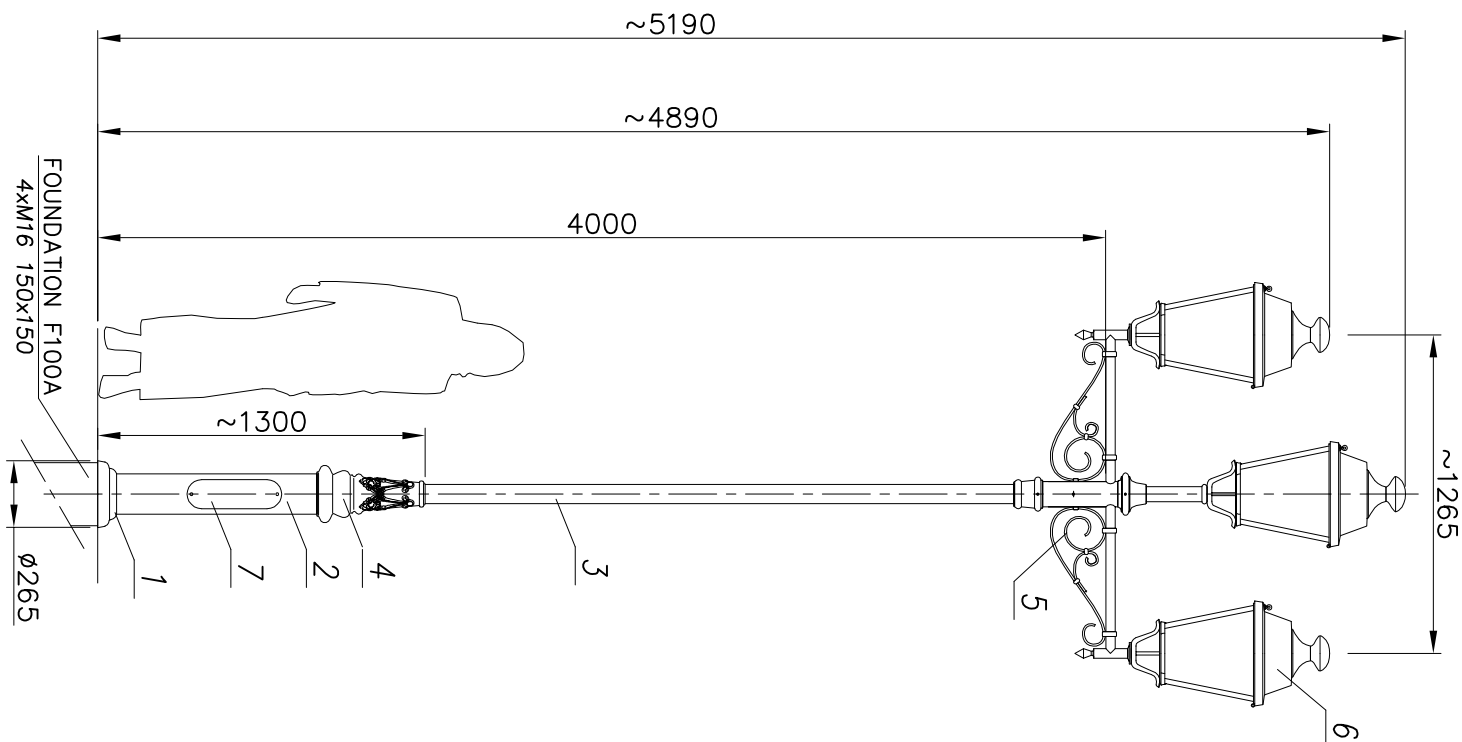

MALOWANIE:

PAINTING

POWŁOKA ANTYKOROZYJNA (ANTICORROSIIVE PAINT)  
KOLOR (COLOUR) RAL 7021

FUNDAMENT:

FOUNDATION F100A  
FUNDAMENT NIE WCHODZI W SKŁAD ZESTAWU  
FOUNDATION IS NOT INCLUDED INTO THE SET.

nazwa/nome	wartość value
strefa obciążenia wiatrem	I
wind zone	
wsp. dynamiczny dynamic rate	1.2
wsp. dynamiczny dynamic rate	
kategoria terenu terrain category	II
klasa obciążenia load class	A
częściowy wsp. dla obc. wiatrem partial rate for wind load	1.4
częściowy wsp. dla obc. śniegiem partial rate for fixed load	1.2
obliczeniowa prędkość wiatru wind speed	22 [m/s]