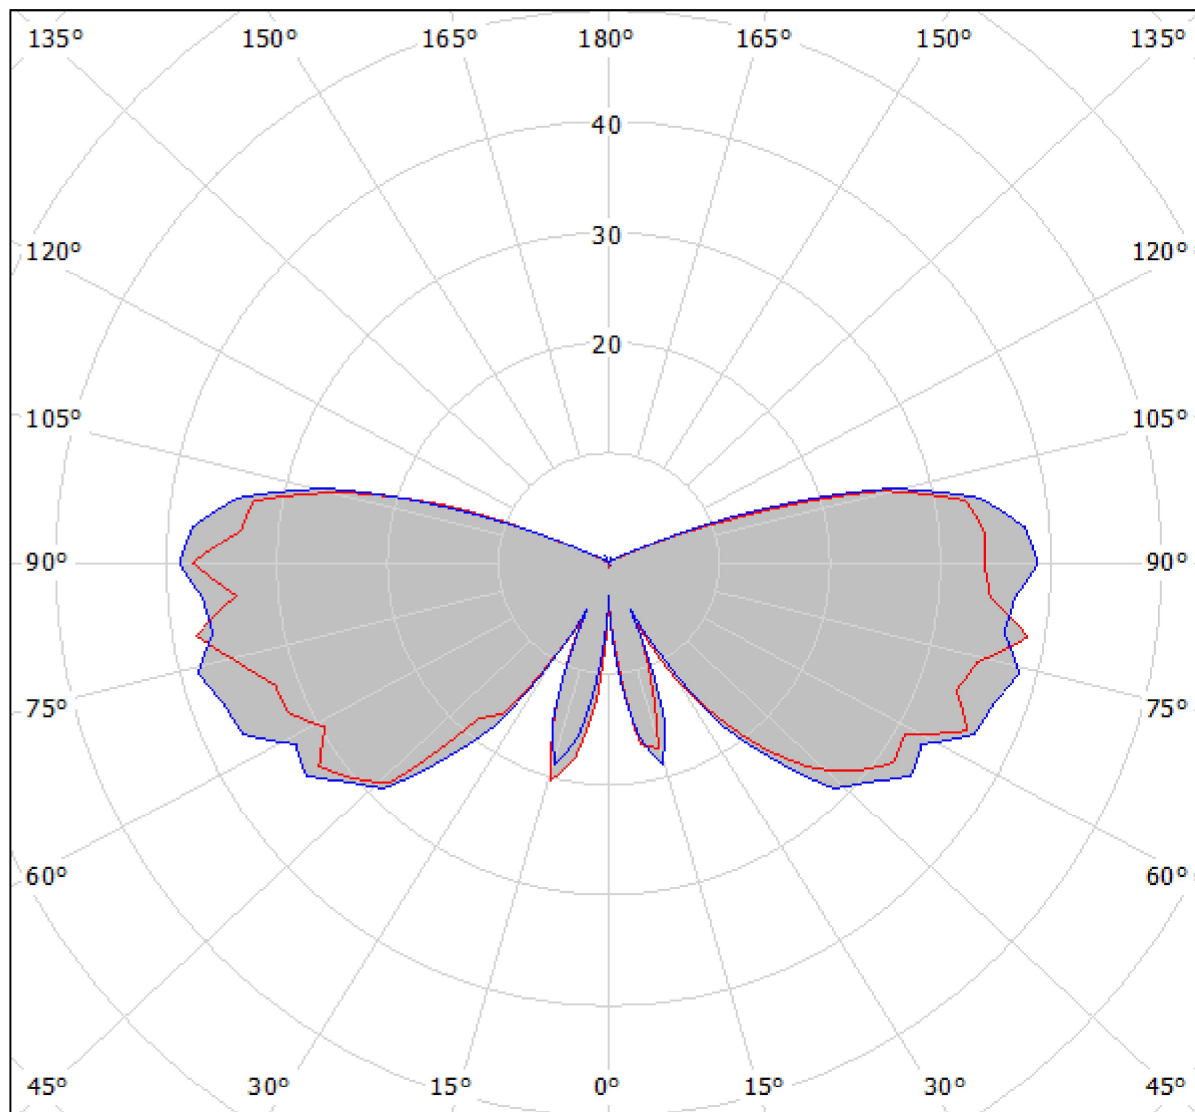

Art Metal

Łapino Kartuskie 34  
83-331 PrzyjaźńEdytor Ł.B.  
Telefon  
faks  
e-Mail lukasz@art-metal.pl**ART-METAL G04 (G04MH-100) MAXI MARS (100MH) / Krzywa rozsyłu światła (biegunowo)**

Oprawa: ART-METAL G04 (G04MH-100) MAXI MARS (100MH)

Lampy: 1 x CDO-TT 100W

cd/klm

 $\eta = 57\%$ 

— C0 - C180 — C90 - C270