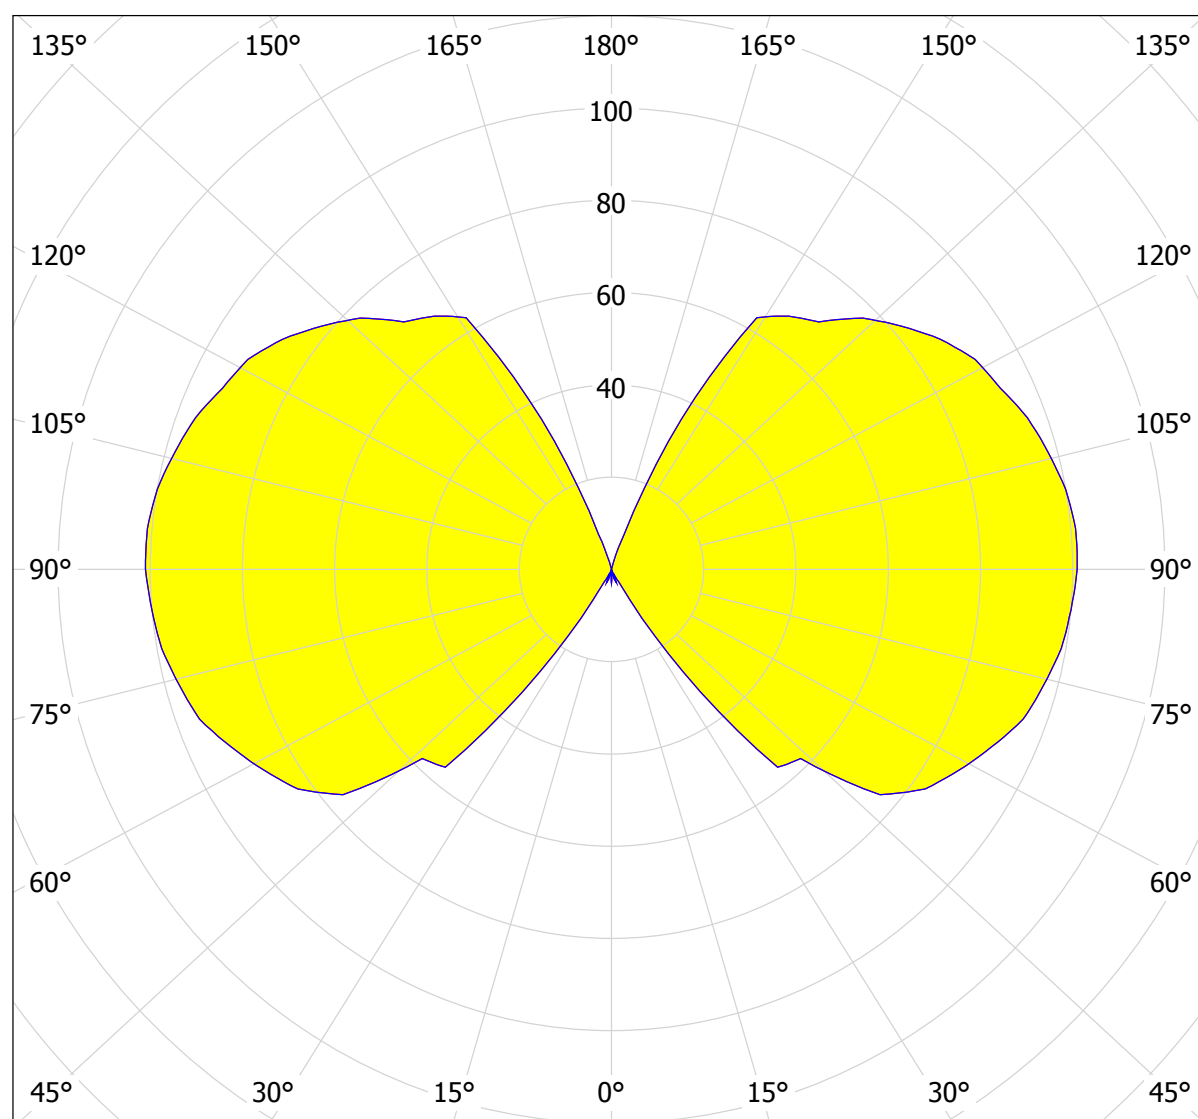

Edytor
Telefon
faks
e-Mail

ART-METAL K4(K4S-70W) Ceres(70S) / Krzywa rozsyłu światła (biegunowo)

Oprawa: ART-METAL K4(K4S-70W) Ceres(70S)
Lampy: 1 x PHILIPS SON-T PLUS 70W

cd/klm

— C0 - C180

— C90 - C270

$\eta = 95\%$