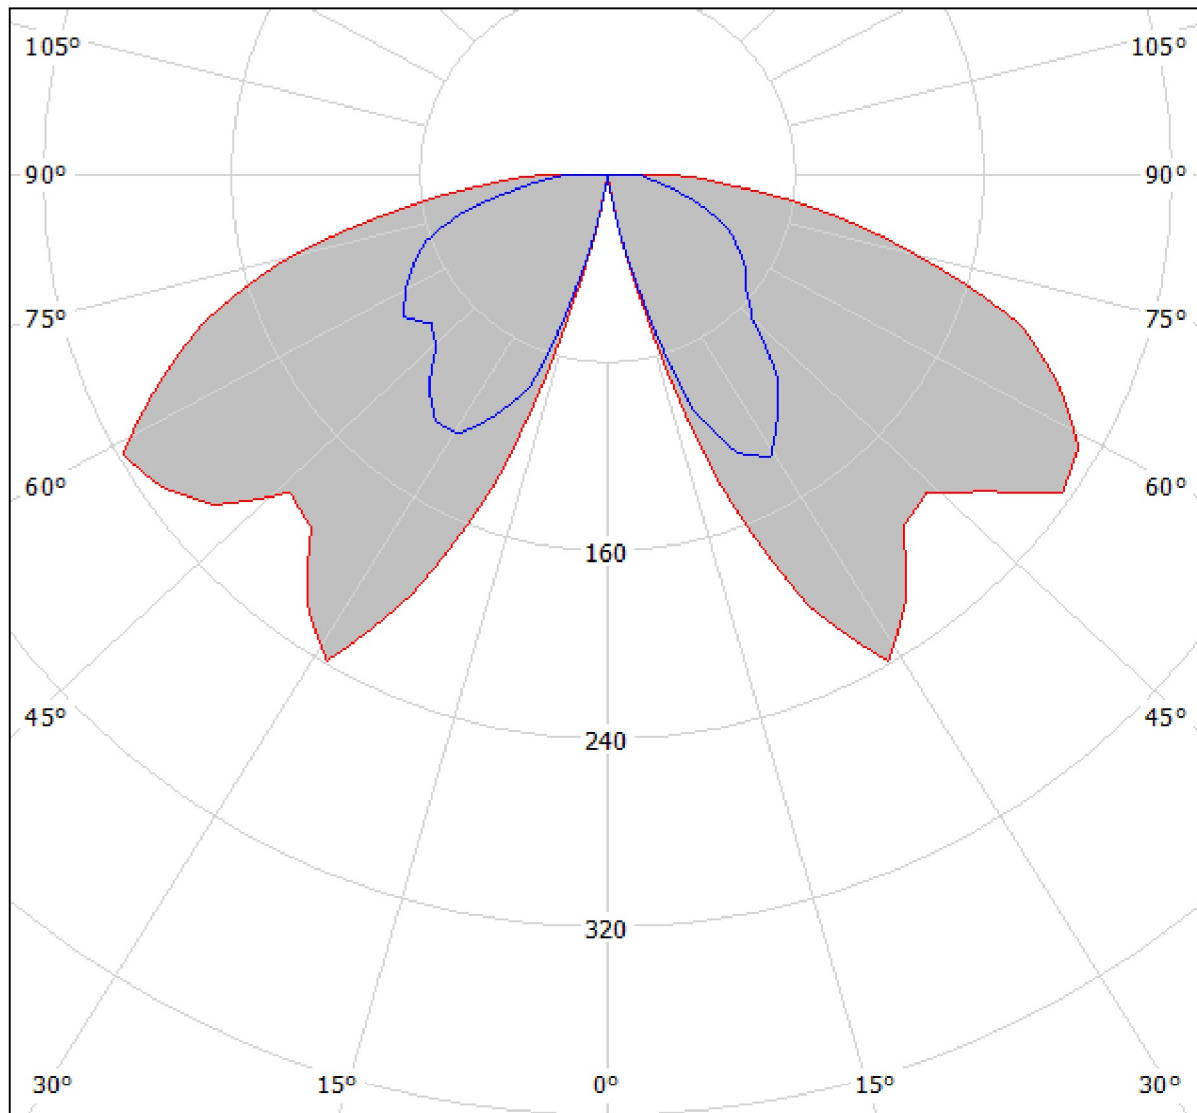

Art Metal

Łapino Kartuskie 34
83-331 PrzyjaźńEdytor Ł.B.
Telefon
faks
e-Mail lukasz@art-metal.pl**ART-METAL 03(03S-100) (ODB-10) Libra (ODB-10)(100S) / Krzywa rozsyłu światła
(biegunowo)**Oprawa: ART-METAL 03(03S-100) (ODB-10) Libra (ODB-10)(100S)
Lampy: 1 x SON-T PIA PLUS 100W

cd/klm

 $\eta = 72\%$

— C0 - C180 — C90 - C270